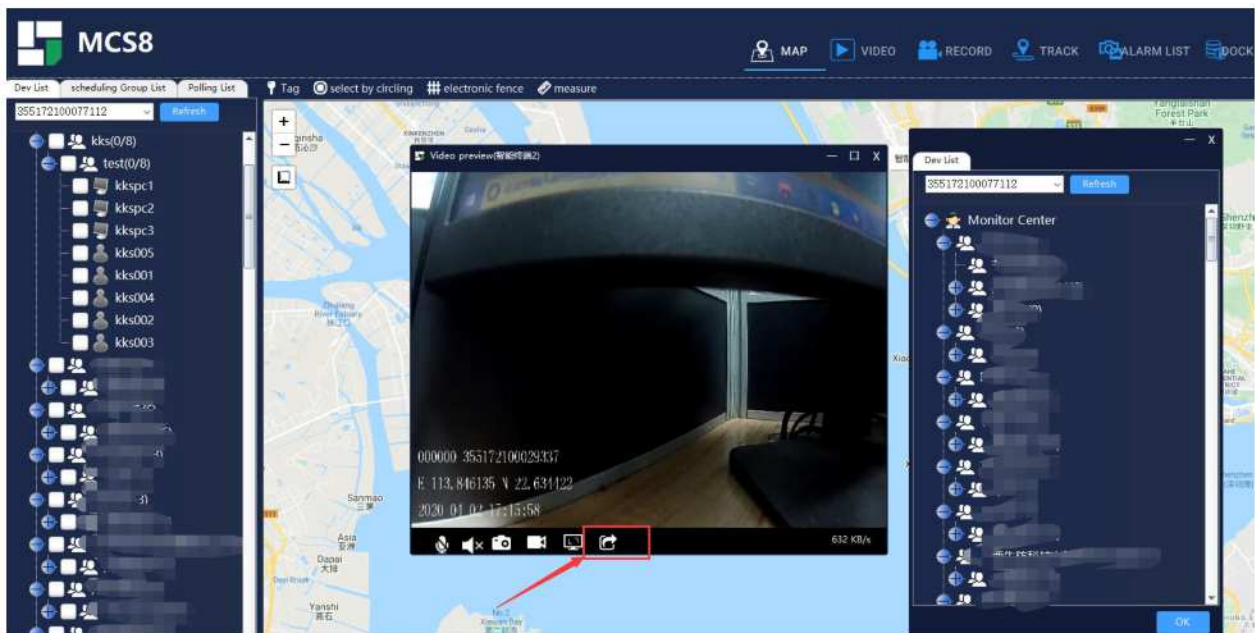

Caméra Police 4G Homologuée permettant de capturer et de conserver les informations sonores et visuelles de l'environnement du porteur en haute qualité. **Transmission 4G en direct de la vidéo & GPS**

Conçue pour la sécurité des forces de l'ordre, la caméra CEH-05 offre simplicité d'utilisation, robustesse et efficacité.

- Caméra 21 megapixels grand angle 140°
- Vidéos Full HD 1080p
- Mémoire 64go anti piratage
- Stockage audio et vidéo au format standard MP4
- Images nettes de jour comme de nuit (LED IR)
- Microphone interne
- Accès relecture protégée par mot de passe
- Logiciel inclus
- Géolocalisation GPS avec cartographie dynamique

En plus d'être un témoin permanent précis et impartial, la caméra CPDX6A a démontré dans plusieurs pays un effet dissuasif notoire contre les agressions d'agents des forces de l'ordre. L'emplacement GPS en temps réel et la vidéo en direct à distance apportent encore plus de précision aux preuves audiovisuelles indiscutables.

Vue en direct et emplacement GPS en temps réel de chaque caméra

Accessoires livrés