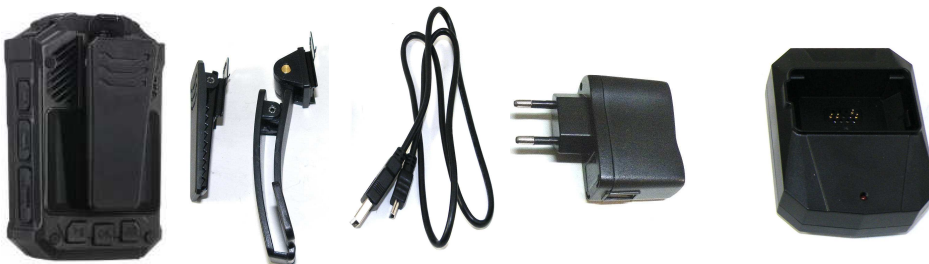

Chargeur secteur, cordon USB, Clip ceinture ou poche, Socle de chargement