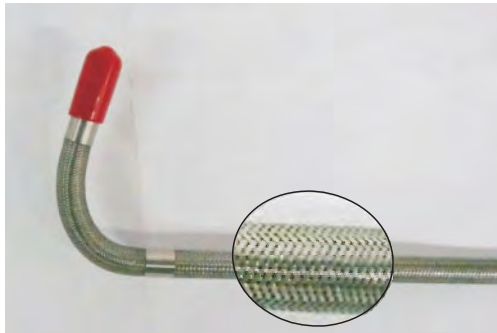

## Généralités

- Joystick de Contrôle articulation 360 Degré

Le joystick mécanisé reproduit le geste de l'opérateur pour diriger fidèlement l'articulation de la caméra. Le résultat est un mouvement doux et précis de l'embout articulé, avec une réponse immédiate aux entrées de la manette. Cela permet à la pointe de la caméra de se faufiler à travers les alésages les plus biscornus, les tuyaux fins et les courbes complexes. En outre, la caméra restera en position même lorsque la pression sur la manette est relâchée. Cela rend ce vidéo endoscope facile à utiliser.

## Panneau de contrôle

Gachette de capture photo et vidéo

## Flexible

Entièrement en Inox, le flexible assure la rigidité nécessaire à un usage optimal. Il est orientable depuis la poignée de contrôle sur 360° x 90°