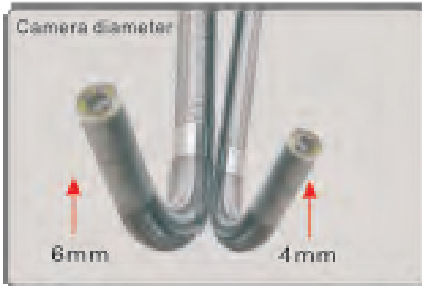

## Généralités

- Joystick de Contrôle articulation 360 Degré

Le joystick mécanisé reproduit le geste de l'opérateur pour diriger fidèlement l'articulation de la caméra. Le résultat est un mouvement doux et précis de l'embout articulé, avec une réponse immédiate aux entrées de la manette. Cela permet à la pointe de la caméra de se faufiler à travers les alésages les plus biscornus, les tuyaux fins et les courbes complexes. En outre, la caméra restera en position même lorsque la pression sur la manette est relâchée. Cela rend ce vidéo endoscope facile à utiliser.

## Spécifications 2 modèles 4 mm ou 6 mm

Flexible	Diamètre	<D 4mm ou <D 6mm
	Longueur	1.5m ou 3m
	Matériau	Inox
	Étanchéité	IP68
Camera	Résistance	Hydrocarbures, huile
	Champ de vision	80° / 60°
	FNO.	F4.0
	Profondeur de champ	de 15mm à l'infini
Extrémité	Eclairage	4/6 LED blanches annulaires
	Longueur Camera	< 20mm
Moniteur d'affichage	Angle	360° en rotation, pliage >90°
	Commande	Par joystick
Réglages de luminosité		OFF - ON sur 5 niveaux
Zoom Digital		ZOOM X5
Vidéo / photo		Captures photos JPEG
		Vidéo temps réel AVI
Entrées / Sorties	Vidéo output	NTSC/PAL
	USB charging	USB
Enregistrement	Support mémoire	Carte SD (8Go livrée)
	Photo format	JPEG 640 x 480 pixel
	Video format	Format standard AVI 640 x 480 pixel 30 im/s
Relecture		Photo: 1 à 6 images simultanées
		Vidéo: Play / Stop
Menus		Sélection du format date / heure
		Effacement des images
		Réglages Date / heure
		Langues: Français / Deutsch / English / Japan
Températures		-10°C à 50°C (Air) 10-30°C (Eau)
Alimentation	DC	DC5V ( 4 batteries Mi-Mh AA )
	AC	Adaptateur secteur 220 V
Autonomie		> 4 heures avec 4 x 2700mAh
Poids		590g avec flexible 1.5m
		630 g avec flexible 3.m
Valise de rangement & transport		470 x 360 x 150 mm