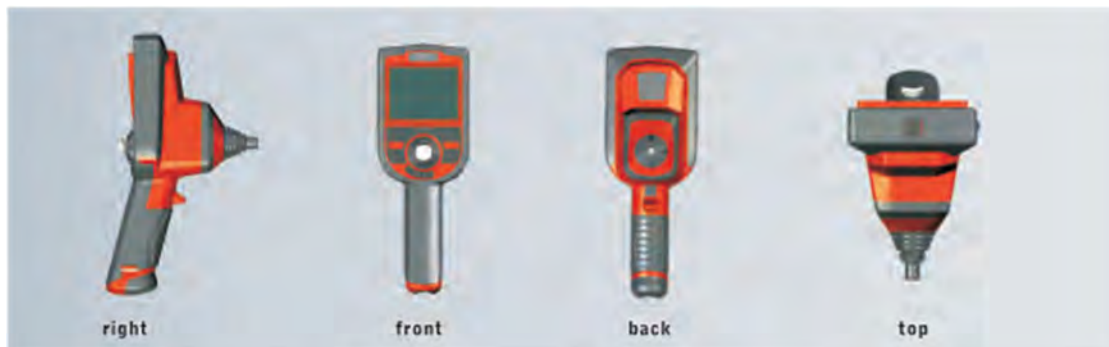

GE Endoscopes Vidéo Série G

Panneau de contrôle

Gachette de capture photo et vidéo

Flexible

Entièrement en Inox, le flexible assure la rigidité nécessaire à un usage optimal. Il est orientable depuis la poignée de contrôle sur 360° x 90°

Spécifications 2 modèles 4 mm ou 6 mm

Flexible	Diamètre	<D 4mm ou <D 6mm
	Longueur	1.5m ou 3m
	Matériau	Inox
	Étanchéité	IP68
Camera	Résistance	Hydrocarbures, huile
	Champ de vision	80° / 60°
	FNO.	F4.0
	Profondeur de champ	de 15mm à l'infini
Extrémité	Eclairage	4/6 LED blanches annulaires
	Longueur Camera	< 20mm
Moniteur d'affichage	Angle	360° en rotation, pliage >90°
	Commande	Par joystick
Réglages de luminosité		OFF - ON sur 5 niveaux
Zoom Digital		ZOOM X5
Vidéo / photo		Captures photos JPEG
		Vidéo temps réel AVI
Entrées / Sorties	Vidéo output	NTSC/PAL
	USB charging	USB
Enregistrement	Support mémoire	Carte SD (8Go livrée)
	Photo format	JPEG 640 x 480 pixel
	Video format	Format standard AVI 640 x 480 pixel 30 im/s
Relecture		Photo: 1 à 6 images simultanées
		Vidéo: Play / Stop
Menus		Sélection du format date / heure
		Effacement des images
		Réglages Date / heure
		Langues: Français / Deutsch / English / Japan
Températures		-10°C à 50°C (Air) 10-30°C (Eau)
Alimentation	DC	DC5V (4 batteries Mi-Mh AA)
	AC	Adaptateur secteur 220 V
Autonomie		> 4 heures avec 4 x 2700mAh
Poids		590g avec flexible 1.5m
		630 g avec flexible 3.m
Valise de rangement & transport		470 x 360 x 150 mm

Spécifications modifiables à tout moment sans préavis.

Vues