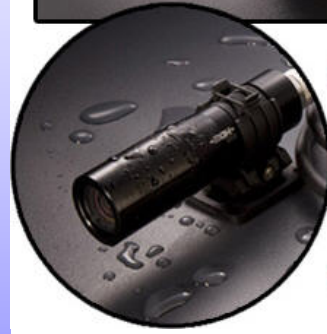

# Mini caméra HD étanche et Enregistreur 1920 x 180

- ▶ Enregistrement audio / vidéo HD  
1080p / 720p / WVGA
- ▶ Photos HD 8 Millions de pixels
- ▶ Carte SDHC jusqu'à 32 Go
- ▶ Caméra waterproof

**HD pro  
CAM**

Capteur CMOS  
5 Méga pixels

- |                          |                    |                                       |
|--------------------------|--------------------|---------------------------------------|
| 1. LED DE FONCTIONNEMENT | 8. FLÈCHE DU BAS   | 15. FLÈCHE DROITE                     |
| 2. ÉCRAN TFT 2"          | 9. ENTRER CARTE SD | 16. SUPPRIMER                         |
| 3. ENREGISTREMENT        | 10. RÉCEPTEUR RF   | 17. HAUT PARLEUR                      |
| 4. FLÈCHE DU HAUT        | 11. ENTRER MICRO   | 18. ON / OFF                          |
| 5. FLÈCHE DE GAUCHE      | 12. ENTRER USB     | 19. ENTRER CAMÉRA                     |
| 6. OK                    | 13. SORTIE TV      | 20. BATTERIE                          |
| 7. LECTURE / PLAY        | 14. MODE           | 21. PAS DE VIS STANDARD SUPPORT MICRO |