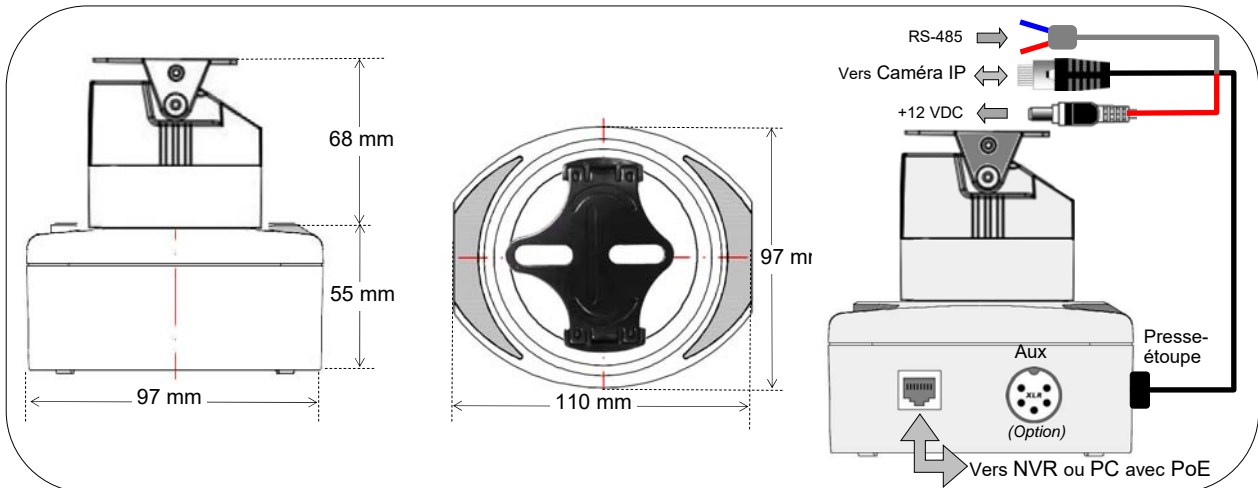

# Mini Tourelle DC Pan & Tilt pour caméra

- Alimentation POE ou 12VDC
- Contrôles par RS-485 / PelcoD
- Compatible toute caméra IP
- 255° horizontal / 60° vertical
- Prépositions et patrouilles automatiques
- Très faible consommation

Concept innovant pour ce support motorisé pour caméra IP  
Mouvements sur 2 axes site et azimuth (Pan & Tilt)  
Pour charges légères - Utilisation indoor

## Caméra IP disposant d'une sortie RS-485:

► On pilote le zoom et la tourelle depuis un navigateur internet avec le WebViewer de la caméra IP ou avec son logiciel CMS, ou bien par l'enregistreur NVR attaché à la caméra.  
Si l'on utilise un NVR avec POE ou un switch POE, un seul câble réseau RJ45 est nécessaire pour tous les signaux, transferts des data image, alimentation électrique et contrôles PTZ .

SPECIFICATIONS	MP-110/OV
Rotation horizontale	Sur 255° avec 3 vitesses 6°/sec, 12°/sec, et 20°/sec
Rotation verticale	De 0° à 60°, 9°/sec.
Butées horizontales	Butée droite et gauche réglables librement par soft (codeur optique)
Prépositions	8 positions ( <i>presets</i> ) mémorisables + position par défaut "Park"
Patrouilles	Enchaînement de 2 à 8 presets avec vitesse réglable
Position "Park"	On / Off - La tourelle rejoint cette position en cas d'absence d'ordres de commande
"Watch Dog"	En cas de coupure de courant, la tourelle reprend sa dernière position ou dernière action sans perte des données mémoire (Presets & Patrouilles)
Connecteur Auxiliaire	XLR 5 points avec entrée 12VDC et RS-485 pour utiliser la tourelle indépendamment d'une caméra
Charge maxi	Dépend du centrage de la charge sur le plateau mobile. Typ. <800 grammes
Alimentation	PoE 802.3af ou 12 VDC (consommation 0,9 W)
Contrôles	Par RS-485 2 fils, protocole PelcoD
Environnement	-25°C à +55°C humidité 95% maxi (IP54) usage intérieur ou extérieur hors pluie
Dimensions / poids	110 x 97 x 123 mm / 950 gr
Matériau	ABS résistant aux UV & alliage GD-Al-SI 12