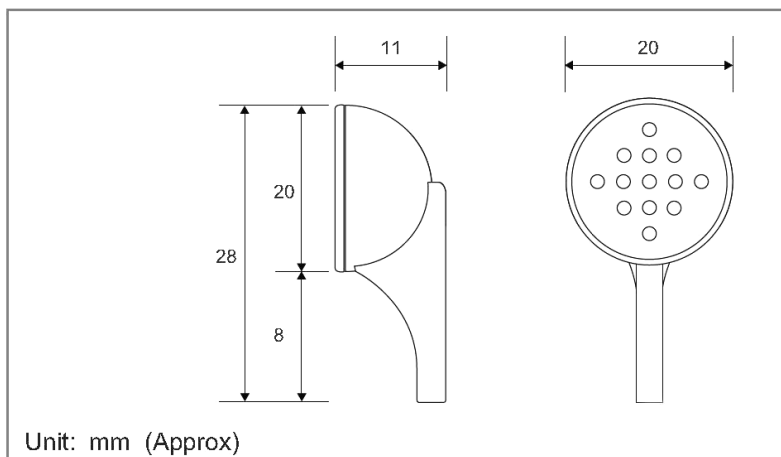

Caméra Discrète type Ecouteur MO-P220Y

MO-P220YA avec audio

MO-P220Y sans audio

Les micro caméras **MO-P220Y(A)** assurent la plus grande discrétion possible dans le domaine de la surveillance vidéo rapprochée. En effet, la caméra est parfaitement intégrée et dissimulée dans un mini écouteur de type GSM main libre, et de plus, la visée se fait latéralement (perpendiculairement à la tête du porteur) ce qui évite même de regarder la "cible" lors de la prise de vue.

Ces caméras sont généralement utilisées avec le mini enregistreur sur cartes SD réf. **MP-415E** ou bien le kit de transmission audio / vidéo par radio HF réf. **TBR-2455** (Nous consulter SVP).

Spécifications		MO-P220Y et MO-P220YA
Capteur	1/3" CMOS Couleur	628 x 582 pixels - Résolution 380 LTV
Signal de sortie vidéo	Composite PAL (NTSC sur demande)	75Ω, 1 Vcc, scanning 625 lignes Horiz.
Sensibilité	1 lux @ 40IRE - AGC On	
Rapport S/B	> 46 dB (AGC Off)	
Balance des couleur	Automatique (AWT—AWB)	
Shutter électronique	Automatique de 1/50 à 1/100.000 seconde	
Objectif	Focale fixe 3.9 mm, approx. 60° horizontal	
Cordon	1 m avec connecteur 4 pts alim/audio/vidéo + adaptateur RCA / jack livré	
Alimentation	5 à 12 VDC / 60 mA maxi	
Environnement	Fonctionnement de -10°C à +50°C, humidité 20 à 90 % sans condensation	
Remarque	MO-P220YA Audio : 2 écouteurs - MO-P220Y sans audio : 1 seul écouteur	

Dimensions

Accessoires optionnels :

Mini DVR **MP-415E**

Kit de transmission
Radio
autonome
sur batterie
TBR-2455