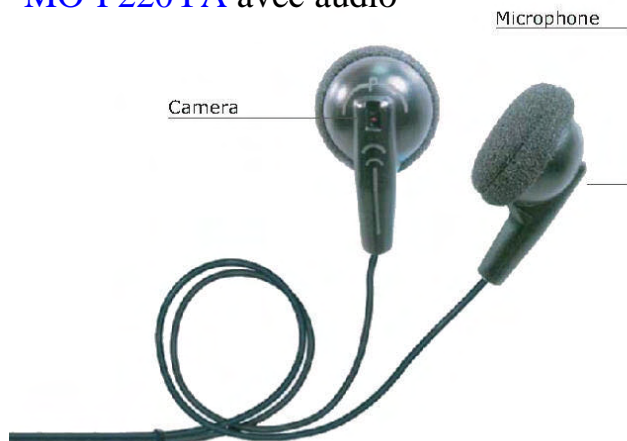

Caméra Discrète type Ecouteur MO-P220Y

MO-P220YA avec audio

MO-P220Y sans audio

Les micro caméras **MO-P220Y(A)** assurent la plus grande discrétion possible dans le domaine de la surveillance vidéo rapprochée. En effet, la caméra est parfaitement intégrée et dissimulée dans un mini écouteur de type GSM main libre, et de plus, la visée se fait latéralement (perpendiculairement à la tête du porteur) ce qui évite même de regarder la "cible" lors de la prise de vue.

Ces caméras sont généralement utilisées avec le mini enregistreur sur cartes SD réf. **MP-415E** ou bien le kit de transmission audio / vidéo par radio HF réf. **TBR-2455** (Nous consulter SVP).

Spécifications		MO-P220Y et MO-P220YA
Capteur	1/3" CMOS Couleur	628 x 582 pixels - Résolution 380 LTV
Signal de sortie vidéo	Composite PAL (NTSC sur demande)	75Ω, 1 Vcc, scanning 625 lignes Horiz.
Sensibilité	1 lux @ 40IRE - AGC On	
Rapport S/B	> 46 dB (AGC Off)	
Balance des couleur	Automatique (AWT—AWB)	
Shutter électronique	Automatique de 1/50 à 1/100.000 seconde	
Objectif	Focale fixe 3.9 mm, approx. 60° horizontal	
Cordon	1 m avec connecteur 4 pts alim/audio/vidéo + adaptateur RCA / jack livré	
Alimentation	5 à 12 VDC / 60 mA maxi	
Environnement	Fonctionnement de -10°C à +50°C, humidité 20 à 90 % sans condensation	
Remarque	MO-P220YA Audio : 2 écouteurs - MO-P220Y sans audio : 1 seul écouteur	

Dimensions

Accessoires optionnels :

Mini DVR **MP-415E**

Kit de transmission
Radio
autonome
sur batterie
TBR-2455