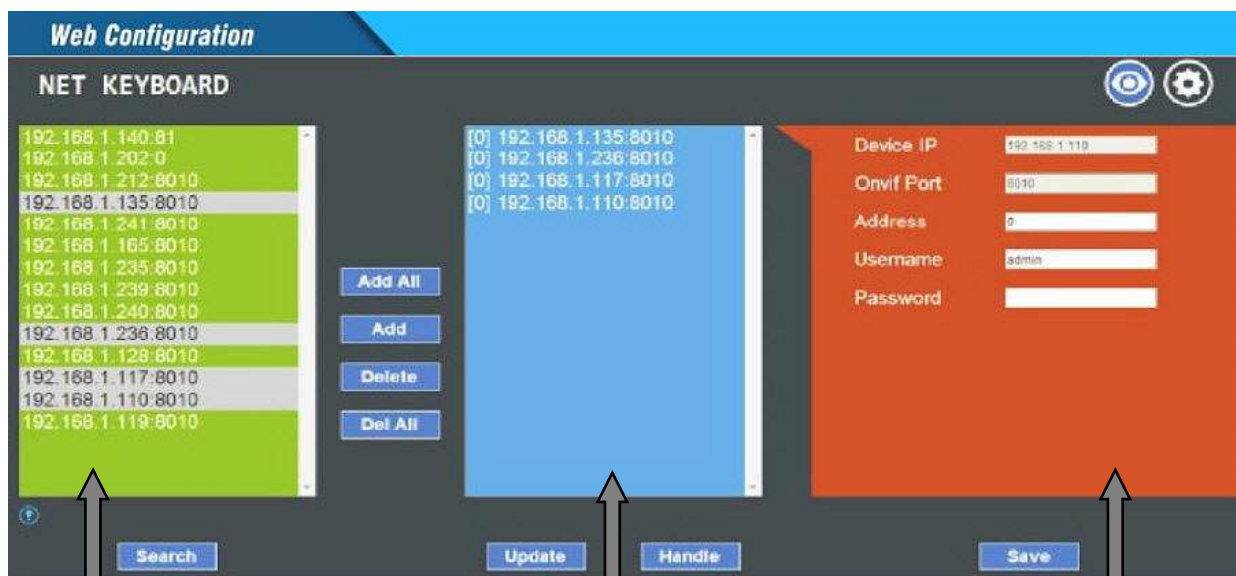

Mini Joystick 4D pour Caméras IP

KB-13

- Mini pupitre de contrôle PTZ pour caméras ou réseau de caméras IP
- Gère jusqu'à 110 caméras
- Accès : Focus, Iris, Zoom, Pan, Tilt, Preset, patrouilles, Rondes, n° de caméra
- Compatible Onvif 2.4
- Reconnaissance automatique des caméras
- Compatible Hik Vision, Dahua, TVT, etc ...

Model Number	KB-13
Chipset	Great media GM8216
Protocol	Onvif 2.4
Browser	IE,Firefox,Chrome,Safari and so on
Control address	Max 110 IP PTZ cameras
Ethernet	1x Ethernet interface,IEEE 802.11b/g/n
Joystick	4D(up,down, left, right, zoom, confirm)
Interface	Lead mode
Display method	LCD screen
Beep tone	Button tone switch function
Power supply	DC12V-2A/inside +outside -
Power consumption	0.6W Max
Working temperature	0°C~55°C / 14°F~131°F
Working humidity	20%~80%frostless
Storage Temperature	-10°C~60°C / 14°F~140°F
Storage humidity	0~90% frostless
Certification	CE, RoHS, FCC
Warranty	One year

Recherche automatique des caméras ou NVR connectés au réseau

Ajout des adresses IP dans la liste des appareils contrôlés

Paramètres de chaque caméra