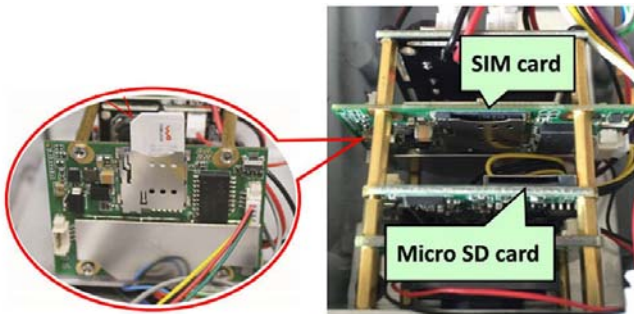

Caméra PTZ Full HD 3G / 4G

- ◆ Caméra IP avec routeur 3G/4GLTE intégré
- ◆ Résolution 1920 x 1080 (ajustable)
- ◆ Zoom optique x4 auto focus + zoom digital
- ◆ Motorisée Pan 300°, Tilt 60° et Zoom 2,8-12mm
- ◆ Triple stream H.264 / MJPEG / MPEG4
- ◆ Boîtier Outdoor étanche IP66
- ◆ Projecteur Super LED IR automatique 50m
- ◆ Enregistreur Full HD interne sur carte SD 128 Go
- ◆ Détecteur de mouvement programmable avec envoi d'alertes et déclenchement d'enregistrement.
- ◆ Consultation à distance par Internet, PC, iPhones, SmartPhones

AnyScene

Available on the App Store

Available on the Google Play Store

Logiciels gratuits pour PC, SmartPhone et Tablettes Android, et iPhone et tablettes IOs (Apple)

SPECIFICATIONS NC-47G

CAMERA

Image Device	1/2.8" SONY323 low lux CMOS
Pixels	2.0MP
White Balance	Auto
Exposure Mode	Auto
Gain	Auto
Viewing Angle	89.9°-26.2°
Lens	2.8-12mm 4X zoom auto focus lens
Min. illumination	0.05Lux / 0 Lux (IR on)
Infrared LED	4pcs array IR LEDs Night Vision Distance 50m
IR Cut filter	Night / Day Auto commutation
SD Card recording Support	Max 128Gb

NETWORK

P2P	Yes
Onvif	Yes
Image Compression	H.264, MPEG-4, MJPEG (3 streams)
Image Resolution	1920x1080(1080P),1280x720(720P),640x480(VGA)
Max. Frame Rate	25fps@1920x1080
Audio	Built-in microphone, AAC compression
Network Protocols	TCP,HTTP, ICMP, UDP, ARP, SMTP, FTP, DHCP, DNS, DDNS, NTP, UPNP, IP

3G

3G standard	WCDMA
Frequency range	B1(2100MHz), B8(900MHz)
Transmission rate	Upload max:5.76Mbps, download max: 21Mbps
Security	WEP, WPA/WPA2, WPA-PSK/WPA2-PSK

GENERAL

Power Requirement	DC12V 2A max
Waterproof Level	Waterproof IP66
Material	Aluminum
Installation	Rack mounting
Operating Temperature	-20°C +60°C
Operating Humidity	10%~95%
Dimensions	150 x 90 x125 (mm)
Pack Dimensions	204 x 184 x133 (mm)
Pack weight	1.3KG