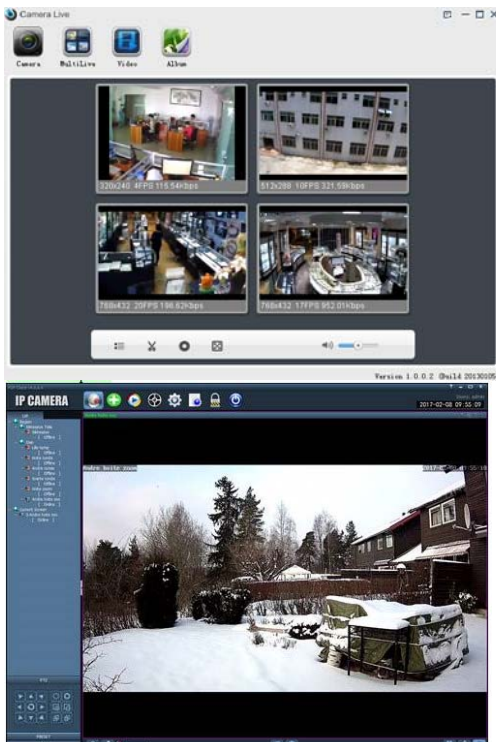

Caméra PTZ Full HD 3G / 4G

- ◆ Caméra IP avec routeur 3G/4GLTE intégré
- ◆ Résolution 1920 x 1080 (ajustable)
- ◆ Zoom optique x4 auto focus + zoom digital
- ◆ Motorisée Pan 300°, Tilt 60° et Zoom 2,8-12mm
- ◆ Triple stream H.264 / MJPEG / MPEG4
- ◆ Boîtier Outdoor étanche IP66
- ◆ Projecteur Super LED IR automatique 50m
- ◆ Enregistreur Full HD interne sur carte SD 128 Go
- ◆ Détecteur de mouvement programmable avec envoi d'alertes et déclenchement d'enregistrement.
- ◆ Consultation à distance par Internet, PC, iPhones, SmartPhones

AnyScene

Available on the App Store

Available on the Google Play Store

Logiciels gratuits pour PC, SmartPhone et Tablettes Android, et iPhone et tablettes IOs (Apple)

SPECIFICATIONS NC-47G

CAMERA

Image Device	1/2.8" SONY323 low lux CMOS
Pixels	2.0MP
White Balance	Auto
Exposure Mode	Auto
Gain	Auto
Viewing Angle	89.9°-26.2°
Lens	2.8-12mm 4X zoom auto focus lens
Min. illumination	0.05Lux / 0 Lux (IR on)
Infrared LED	4pcs array IR LEDs Night Vision Distance 50m
IR Cut filter	Night / Day Auto commutation
SD Card recording Support	Max 128Gb